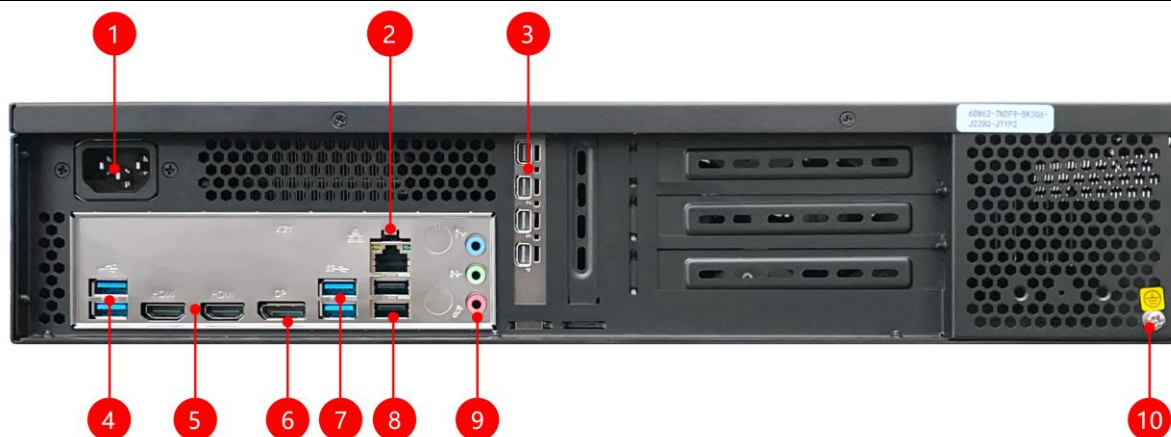

### 前面板

序号	接口	数量	说明
1	指示灯	2	• 网络连接指示灯
2	指示灯	1	• 数据读写指示灯
3	USB	2	• USB3.0 (可连接鼠标、键盘)
4	Type-C	1	• 前置 Type-C 端口 (可接移动硬盘等 Type 端口设备)
5	开关按键	1	• 开/关按键