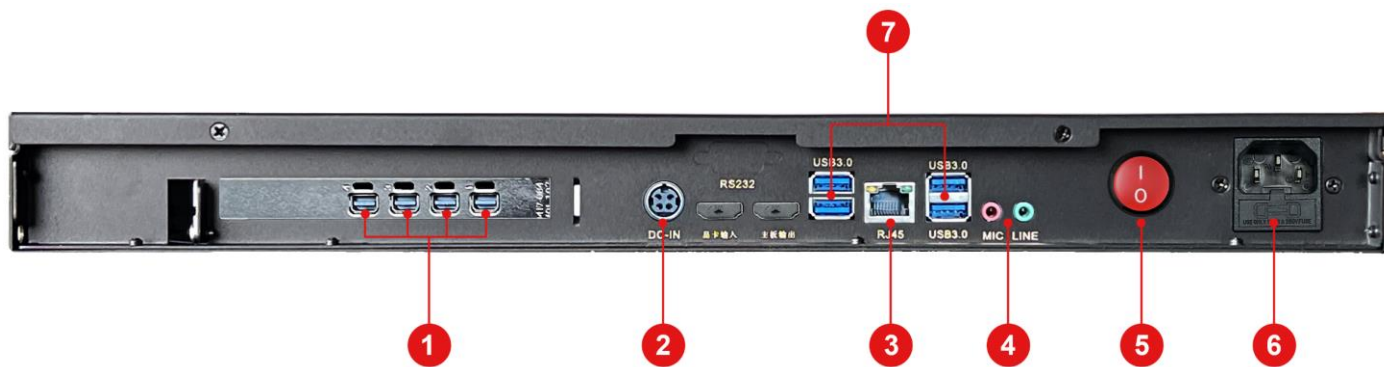

产品尺寸

产品外观

前面板

序号	接口	数量	说明
1	USB	2	• USB2.0 接口
2	指示灯	2	• 1 个数据读写指示灯, 1 个电源指示灯
3	按键	1	• 开/关机按键

后面板

序号	接口	数量	说明
1	MiniDP 端口	4	• 连接显示设备 (发送卡/LCD 显示屏等)
2	DC 输入	1	• 外置 DC 电源输入 (选配外置 12~19V 电源适配器)
3	网口	1	• 1GB RJ45 网络端口 (可连接互联网或局域网数据传输)
3	音频	2	• 1 个 MIC 接口, 1 个 LINE 接口
5	开关按钮	1	• 电源开关按钮
6	电源输入	1	• 电源输入接口
7	USB	4	• 4 个 USB3.0 接口