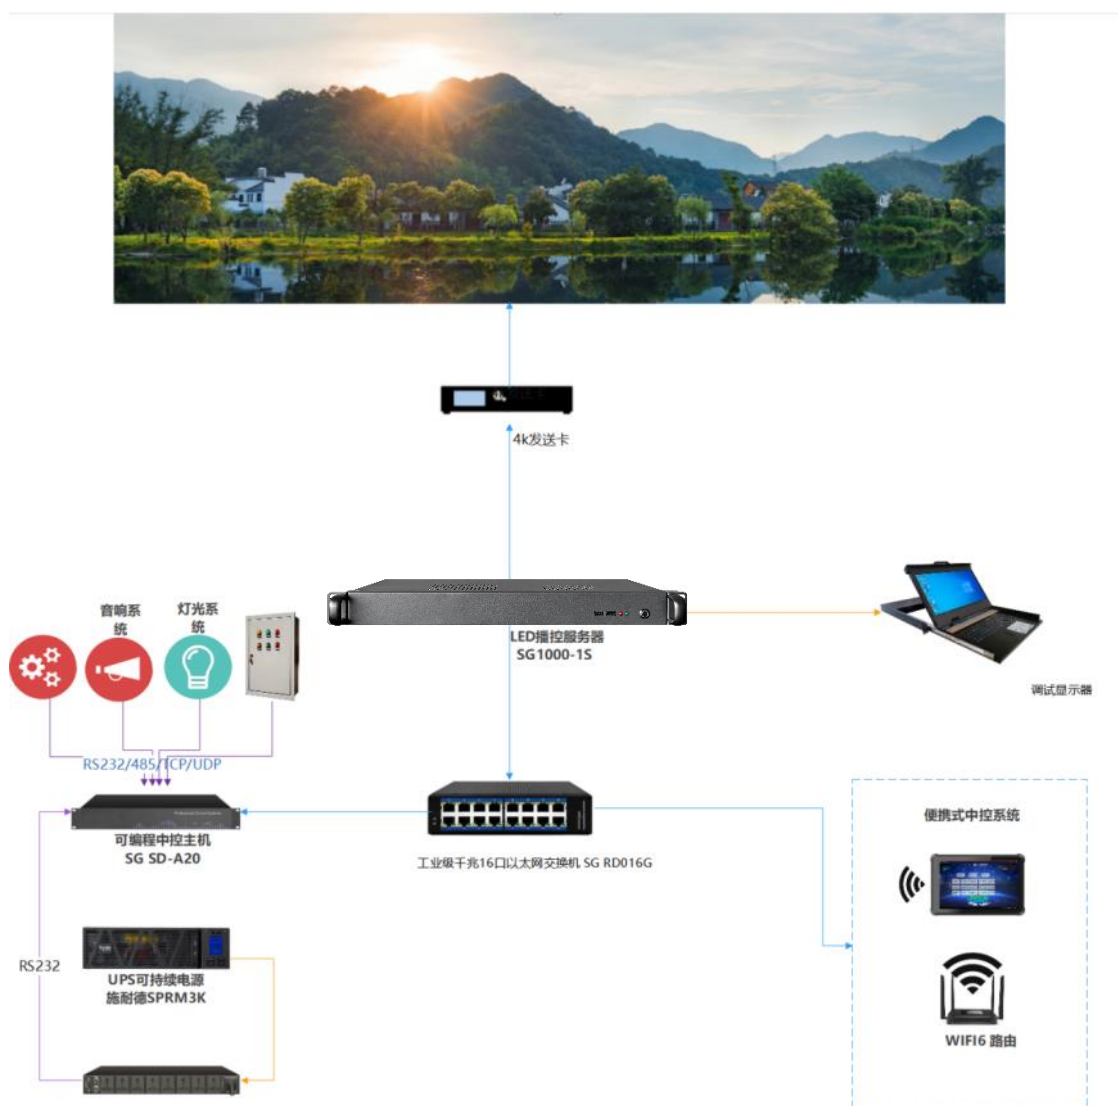

装箱清单

名称	数量	规格	单位
主机	1	SG1000-1S	台
电源线	1	1.8 米	条
键鼠套装	1	迷你键鼠套装	套
miniDP 转 HDMI 线	1	0.3 米	条
合格证	1		份
检测报告	1		份
功能检查表	1		份
装箱单	1		份

应用场景

i 说明

设备使用时，请将设备水平放置，请勿翻转或垂直放置。

该产品可以安装到 19 英寸标准机柜中。机柜承重要求为机柜内所有设备重量的至少四倍。安装时需使用 4 个 M5 面板螺钉固定。