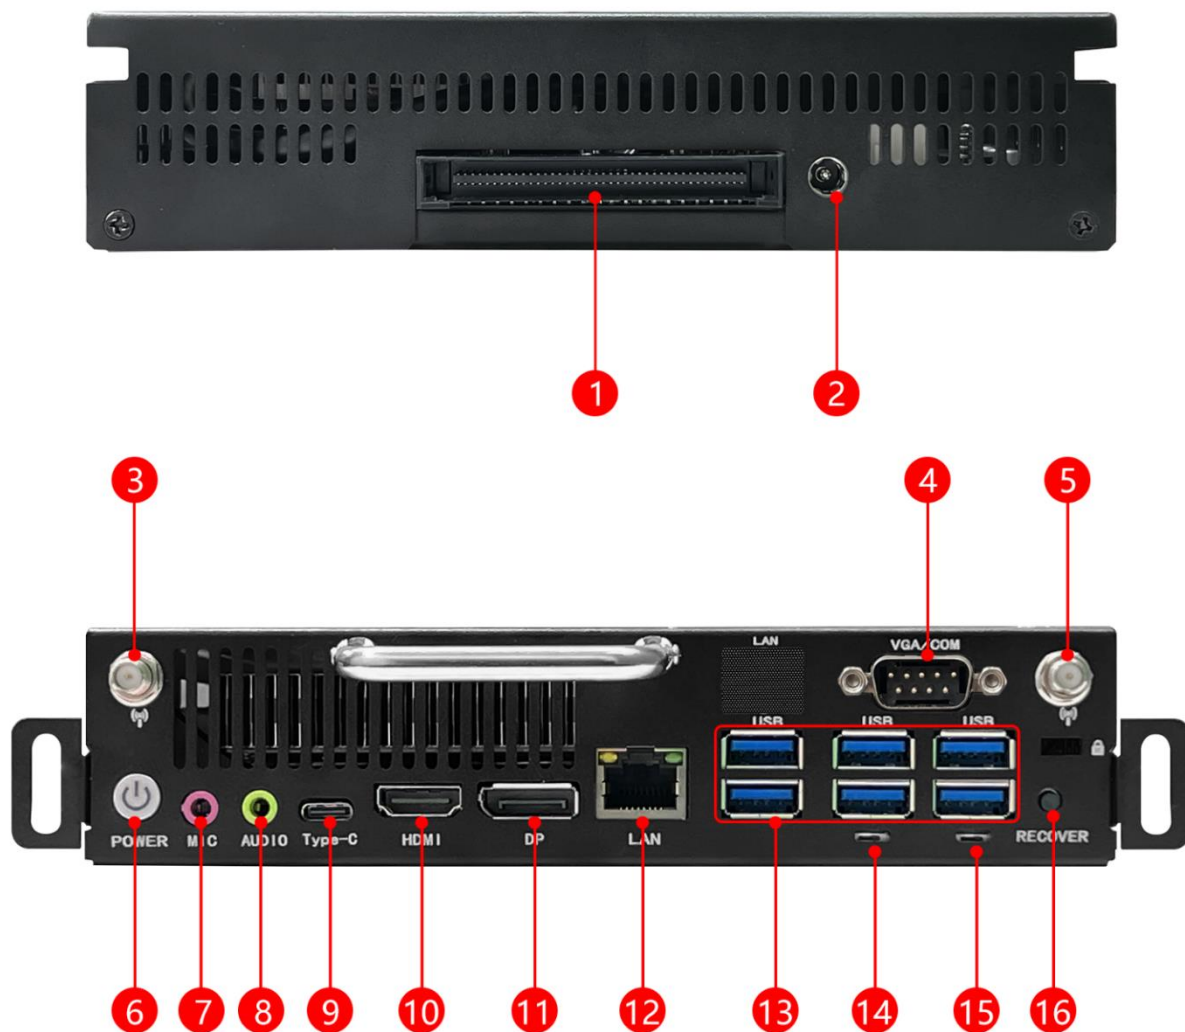

瑞众科技
RUIZHONG TECHNOLOGY

多媒体播控终端

SG-OPS-A2

规格书

更新记录

发布版本	发布日期	更新说明
V1.0	2025-04-23	• 首次发布

产品简介

深工 SG-OPS-A2 是瑞众科技针对室内商业显示及租赁行业打造的一款高性能紧凑型服务器，SG-OPS-A2 搭载了 Intel(R) Core(TM) i3-10300T CPU 和 NVIDIA RTX A2000 Laptop 专业显卡，SG-OPS-A2 提供 1 路 HDMI2.0 外接控制显示器输出信号，不占用渲染显卡通道。SG-OPS-A2 OPS 核心模块外形尺寸小至 180x195x42mm，具备标准 80Pin 接口，可独立使用，可配套会议一体机、教育一体机、广告机使用。SG-OPS-A2 外部扩展结构采用 1/2 机架式设计，支持便携手提，支持壁挂安装。SG-OPS-A2 具有 RS232/485、2.5G 有线电口、双频 WIFI。SG-OPS-A2 支持 H.264、H.265、HAP 视频编码格式，支持图媒体管理和节目编排图形化操作界面，支持渲染切片变形功能，满足了创意显示的播控需求。

产品特性

- 采用 1/2 式 1U 机架式安装设计，具有便携提手，支持壁挂安装
- 采用快速插拔式 42mm 标准 80Pin OPS 核心模块，模块尺寸 80x195x42mm，可脱离外部结构独立使用
- 具有 CMOS 清零复位功能键及来电自启功能键，具有降盗锁孔
- 可限制指定 IP 设备或电脑进行访问，对其它未开放 IP 设备进行隔离
- 支持来电自启、按计划开机、重启、关机及网络唤醒
- 风冷散热方案，办公环境下全速工作噪音不超过 50 分贝

基本配置不低于 Intel(R) Core(TM) i3-10300T CPU @ 3.00GHz | 16G DDR5 | 1TB 固态硬盘 | NVIDIA RTX A2000 Laptop GPU

- 具有 Type-C + HDMI 两路控制显示器接口，不占用渲染通道
- 具有 6 个 USB3.0，1 路全功能 Type-C，1 个 COM 口
- 支持扩展远程集中运维接口，扩展后支持深工集控平台，同时支持对接第三方集控平台，可通过网页进行远程桌面管理，远程画面帧率和清晰度可调
- 支持扩展远程集中运维接口，扩展后支持远程集中维护，内置系统镜像，无需 U 盘或光驱支持即可进行系统全新安装，更可通过浏览器进行 BIOS 设置、远程桌面、软件操作等所有本地操作模式
- 搭载深工单路互动引擎，支持指定型号互动雷达、摄像头、体感、肌电手环、AI 语音控制模块等互动传感器，可升级多路
- 搭载专业多媒体播控系统，支持 8K@60FPS 以内 H.264/AVC、HEVC/H.265、AV1、HAP 等视频编码格式流畅解码
- 具有 H.264/AVC、HEVC/H.265、HAP 数字媒体编码格式转换工具
- 支持 PPT、WORD、EXCEL、图片集播放、动态网页播放
- 支持 bmp、tiff、tga、jpg、png 格式无损图片序列帧播放
- 支持网络流、NDI、采集卡等多种外部媒体信号源接入
- 支持多用户权限分级设置，支持软件使用有效期设置，支持到期前提醒内容自定义
- 具有多媒体内容在线 AI 审核插件，有违规的素材将不能被添加到播放节目中
- 具有播放素材实时离线审核插件，需配合 AI 视频审核网关，出现违规内容时输出预设图片直至合规内容解除锁定

产品尺寸

产品外观

序号	接口	数量	说明
1	插口	1	•80PIN 插口
2	插口	1	•电源输入
3	WiFi 天线接口	1	•WiFi 天线
4	COM 端口	1	•COM 端口（可连接 RS232/485 设备）
5	WiFi 天线接口	1	•WiFi 天线
6	开关按键	1	•开关机按键
7	音频插口	1	•麦克风输入
8	音频插口	1	•音频输出
9	Type-C	1	•全速 Type-C 接口，可外接高速移动数据硬盘、外部监视器
10	HDMI 输出	1	•HDMI 输出，可连接显示器
11	DP 输出	1	•DP 输出，可连接显示器
12	网口	1	•千兆网口
13	USB3.0	6	•USB3.0 端口，可连接键盘、鼠标、U 盘等
14	CMOS 清零复位 功能键	1	• 清除缓存数据，恢复设备初始状态
15	来电自启功能键	1	• 实现设备来电自启动
16	重启按键	1	• 一键重启设备