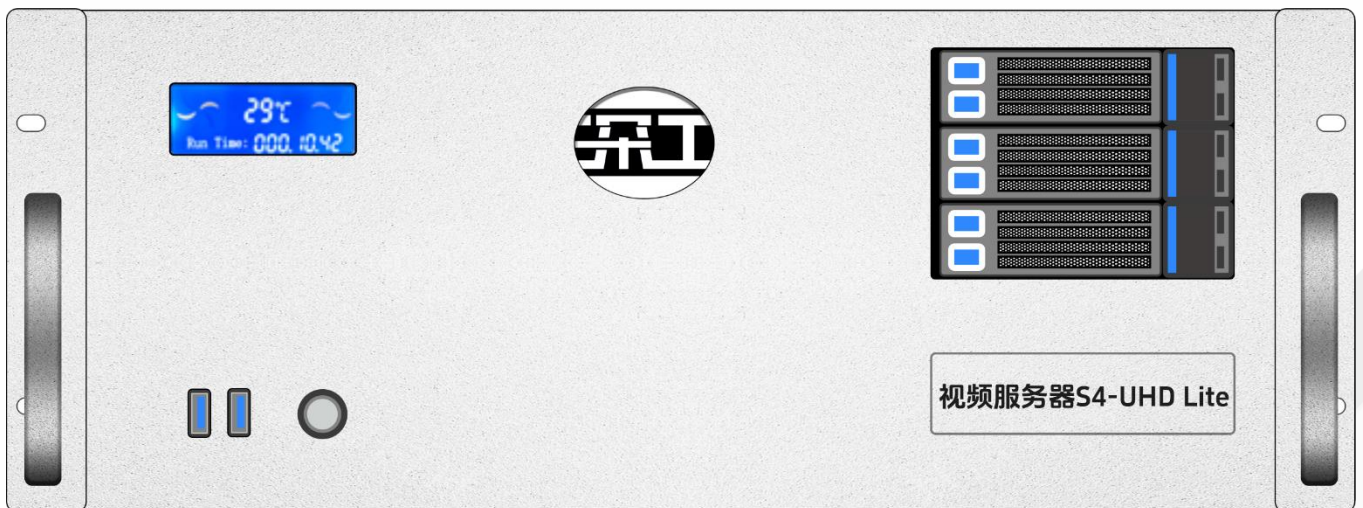

瑞众科技
RUIZHONG TECHNOLOGY

视频播控服务器

S4-UHD Lite

规格书 V1.5