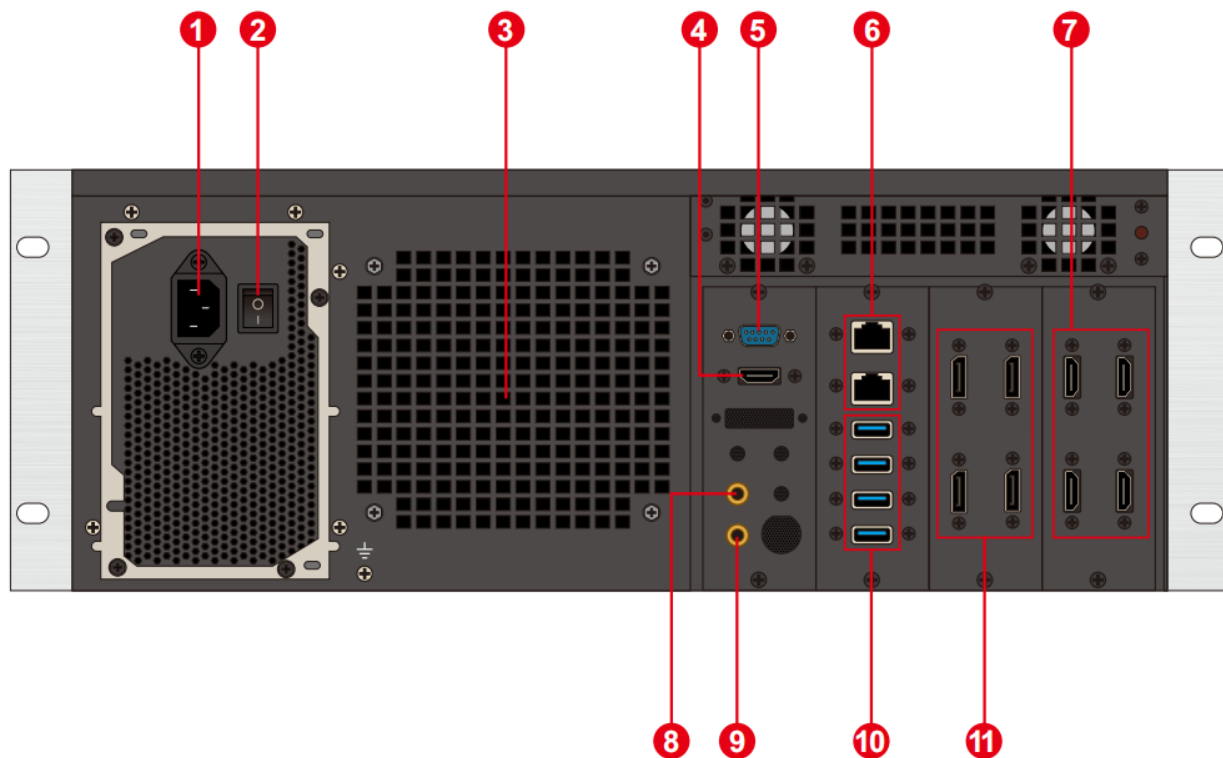

## 产品特性

- 单口输出口带载宽度最大 8192Px，高度最大 8192Px，在 884 万 Px 范围内自定义。
- 整机带载:单屏最宽 16384Px、最高 16384Px，可在 8192\*4320@60Hz 内自定义。
- 硬件解码能力: 1 路 8K 硬解码或 4 路 4K 硬解码，支持多路 2K 硬解码。
- 4 路 DP1.4 信号输出，支持同时输出 1 路 8K 或 4 路 4K。
- 支持 4 路 HDMI2.0 信号输入。
- 支持平板中控控制播放。
- 支持 TCP/UDP 协议网络命令。
- 支持画面任意角度旋转，适用于各种创意显示应用。
- LTC 时间码同步。
- 支持冗余电源。
- 支持 3D mapping;
- 内置万能解码器，可解码 HAP, DXV, HEVC 等常见与专业视频格式。
- 支持 EDID 锁屏，视频信号线插拔、输出大屏断电重启拼接顺序不错乱。
- 支持三路 2.5 寸 U.2 及 SATA3.0 (兼容 3.5 寸) 热插拔硬盘
- 支持导轨安装方式。

## 产品尺寸

## 产品外观

前面板

序号	接口	数量	说明
1	USB	2	• Type-A USB3.0 • 可连接鼠标、键盘
2	开关按钮	1	• 开关按钮
3	温控显示屏	1	• 显示服务器运行时长、温度、散热风扇状态、异常报警
4	标识	1	• 服务器型号和名称标识
5	前置硬盘盒	3	• 支持三路 2.5 寸 U.2 及 SATA3.0 (兼容 3.5 寸) 热插拔硬盘

## 后面板

序号	接口	数量	说明
1	电源输入	1	<ul style="list-style-type: none"> <li>电源输入</li> <li>110V-240V 50/60Hz</li> <li>交流电</li> </ul>
2	AC 开关	1	<ul style="list-style-type: none"> <li>电源总开关</li> </ul>
3	散热口	1	<ul style="list-style-type: none"> <li>CPU 散热器风扇散热口</li> </ul>
4	HDMI2.0 输出	1	<ul style="list-style-type: none"> <li>连接 HDMI 显示器</li> <li>用于操作编辑播控软件</li> </ul>
5	COM 口	1	<ul style="list-style-type: none"> <li>COM 接口</li> <li>可连接 RS232/485 协议串口设备</li> </ul>
6	网口	2	<ul style="list-style-type: none"> <li>2.5GB RJ45 端口</li> </ul>
7	HDMI2.0 输入	4	<ul style="list-style-type: none"> <li>连接 HDMI 信号输入</li> </ul>
8	音频输出	1	<ul style="list-style-type: none"> <li>3.5 mm 标准音频输出口</li> </ul>
9	麦克风	1	<ul style="list-style-type: none"> <li>3.5 mm 标准音频输出口</li> <li>可连接麦克风输入音频</li> <li>可接受音频时间码</li> </ul>
10	USB	4	<ul style="list-style-type: none"> <li>Type-A USB3.0 *4</li> <li>可连接鼠标、键盘、U 盘、移动硬盘、无线网卡等</li> </ul>
11	DP1.4	4	<ul style="list-style-type: none"> <li>连接发送卡或显示屏，用于输出画面</li> <li>最大输出 4096*2160@60Hz</li> <li>支持同时输出 1 路 8K 或 4 路 4K</li> </ul>