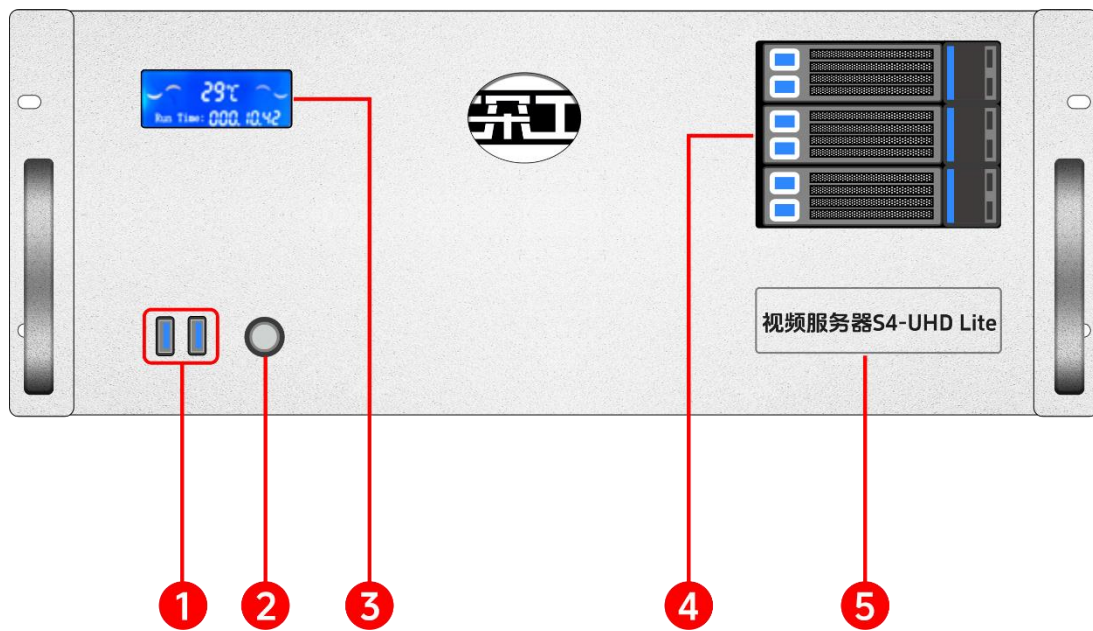

## 产品特性

- 单口输出口带载宽度最大 8192Px，高度最大 8192Px，在 884 万 Px 范围内自定义。
- 整机带载:单屏最宽 16384Px、最高 16384Px，可在 8192\*4320@60Hz 内自定义。
- 硬件解码能力: 1 路 8K 硬解码或 4 路 4K 硬解码，支持多路 2K 硬解码。
- 4 路 DP1.4 信号输出，支持同时输出 1 路 8K 或 4 路 4K。
- 支持 4 路 HDMI2.0 信号输入。
- 支持平板中控控制播放。
- 支持 TCP/UDP 协议网络命令。
- 支持画面任意角度旋转，适用于各种创意显示应用。
- LTC 时间码同步。
- 支持冗余电源。
- 支持 3D mapping;
- 内置万能解码器，可解码 HAP, DXV, HEVC 等常见与专业视频格式。
- 支持 EDID 锁屏，视频信号线插拔、输出大屏断电重启拼接顺序不错乱。
- 支持三路 2.5 寸 U.2 及 SATA3.0 (兼容 3.5 寸) 热插拔硬盘
- 支持导轨安装方式。

## 产品外观

前面板

序号	接口	数量	说明
1	USB	2	• Type-A USB3.0 • 可连接鼠标、键盘
2	开关按钮	1	• 开关按钮
3	温控显示屏	1	• 显示服务器运行时长、温度、散热风扇状态、异常报警
4	标识	1	• 服务器型号和名称标识
5	前置硬盘盒	3	• 支持三路 2.5 寸 U.2 及 SATA3.0 (兼容 3.5 寸) 热插拔硬盘